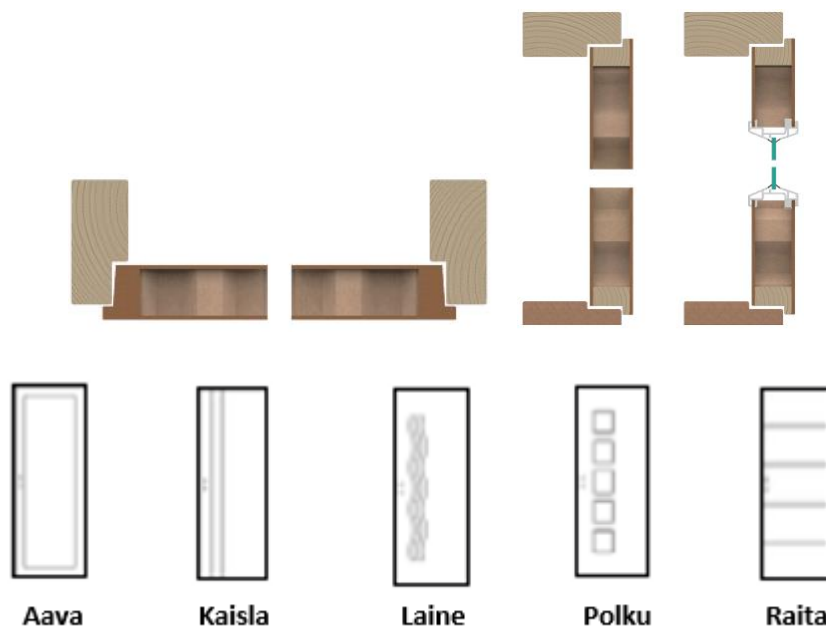

EASY EFFECT

Kasutuskoht

Eluruumide siseuks

Maksimummõõt

Ukseleht M 10 x 21 M, paarisuksel M 17 x 21

Viimistlus

Värvitud või spoon

Ukse serv

Mantelserv. (H)

Leng

Standardina puidust leng 68, 92, 120 ja 131 mm. Erilaises lengi maksimaalne sügavus 200 mm (5 mm sammuga). Lengi kaitse RST - h = 900 või 1200 mm.

Lävepakk

Tamm. Sobib paigaldamiseks ka ilma lävepakuta.

Hinged

FT-65 värvitud valge, pruun või hall

Lukk

Siseukse lukk 2014, vasturaud 0068.

a- ja b-mõõt

a = 40 mm b = 22 mm

Kaal

10 M ukseleht umbes 15 kg, leng 9 kg